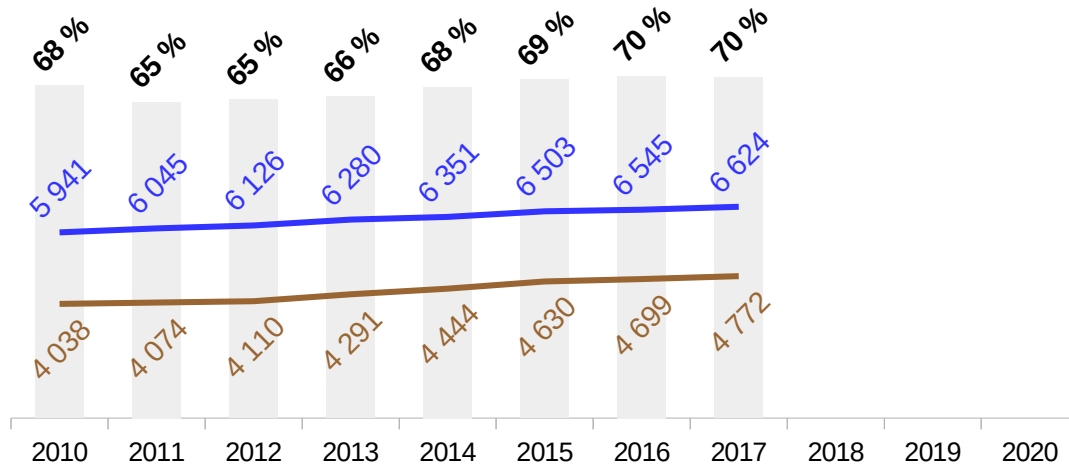

Nombre d'abonnés et taux de déploiement

Nombre d'abonnés

- ASC SIEA (Evol. /1an 0,83%) (Evol. Moy. 1,94%)
- ASC Cérons (Evol. /1an 0,85%) (Evol. Moy. 4,15%)
- ASC Cadillac (Evol. /1an 0,75%) (Evol. Moy. 1,41%)
- ASC Podensac-Virelade (Evol. /1an 1,09%) (Evol. Moy. 2,22%)
- ASC Rions (Evol. /1an 0,55%) (Evol. Moy. 3,83%)

Taux de déploiement

- Pourcentage d'abonnés eau potable desservis (Evol. /1an -0,37%) (Evol. Moy. 0,26%)
- Nombre de branchements eau potable (Evol. /1an 1,21%) (Evol. Moy. 1,44%)
- Nombre de branchements assainissement collectif (Evol. /1an 1,55%) (Evol. Moy. 1,82%)