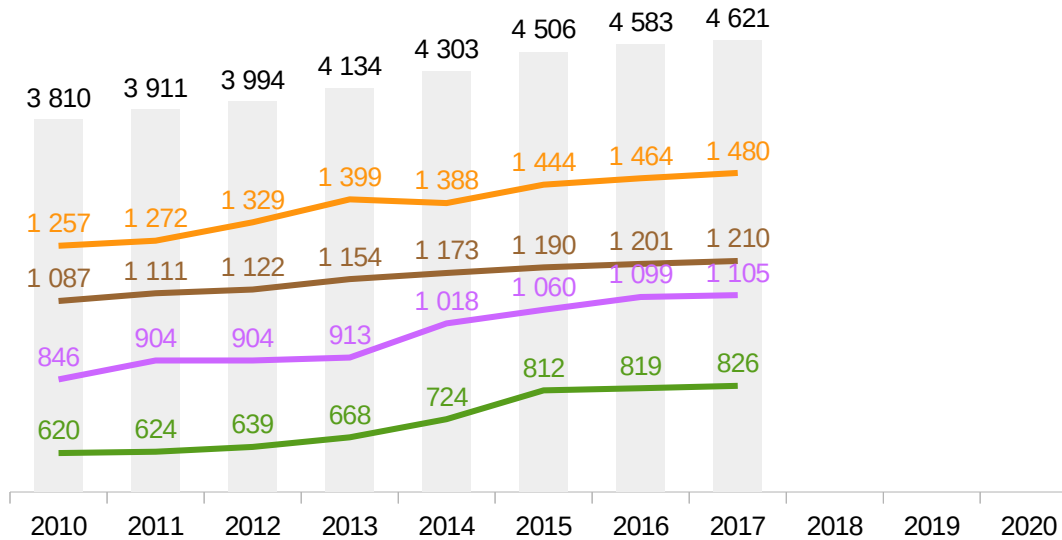

Nombre d'abonnés et taux de déploiement

Nombre d'abonnés

- ASC SIEA (Evol. /1an 0,83%) (Evol. Moy. 1,94%)
- ASC Cérons (Evol. /1an 0,85%) (Evol. Moy. 4,15%)
- ASC Cadillac (Evol. /1an 0,75%) (Evol. Moy. 1,41%)
- ASC Podensac-Virelade (Evol. /1an 1,09%) (Evol. Moy. 2,22%)
- ASC Rions (Evol. /1an 0,55%) (Evol. Moy. 3,83%)

Taux de déploiement

- Pourcentage d'abonnés eau potable desservis (Evol. /1an -0,37%) (Evol. Moy. 0,26%)
- Nombre de branchements eau potable (Evol. /1an 1,21%) (Evol. Moy. 1,44%)
- Nombre de branchements assainissement collectif (Evol. /1an 1,55%) (Evol. Moy. 1,82%)