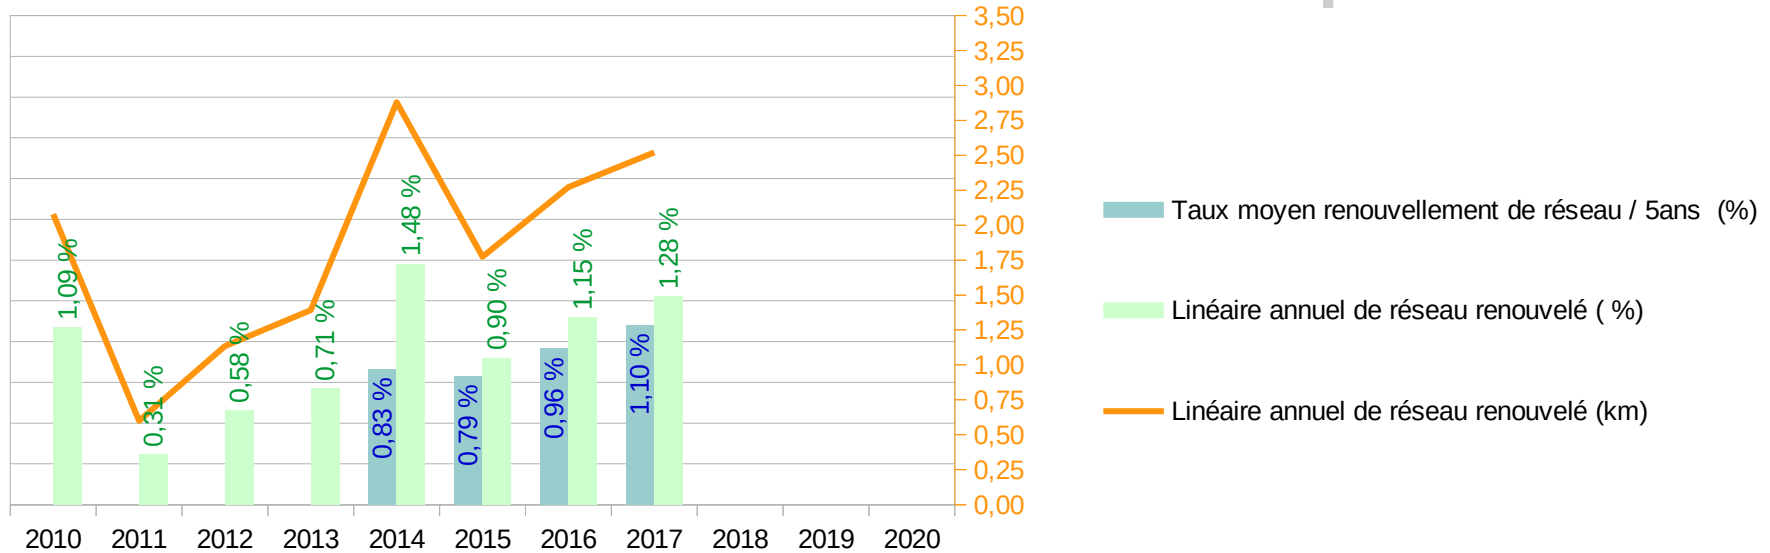

Indicateurs de performance

Taux de renouvellement de réseau

Rendement et Indice Linéaire de Perte

- Indice linéaire de perte très élevé
- Indice linéaire de perte élevé
- Indice linéaire de perte modéré
- Indice linéaire de perte faible
- rendement du réseau (%)
- Indice linéaire de perte (m³/km/jour)